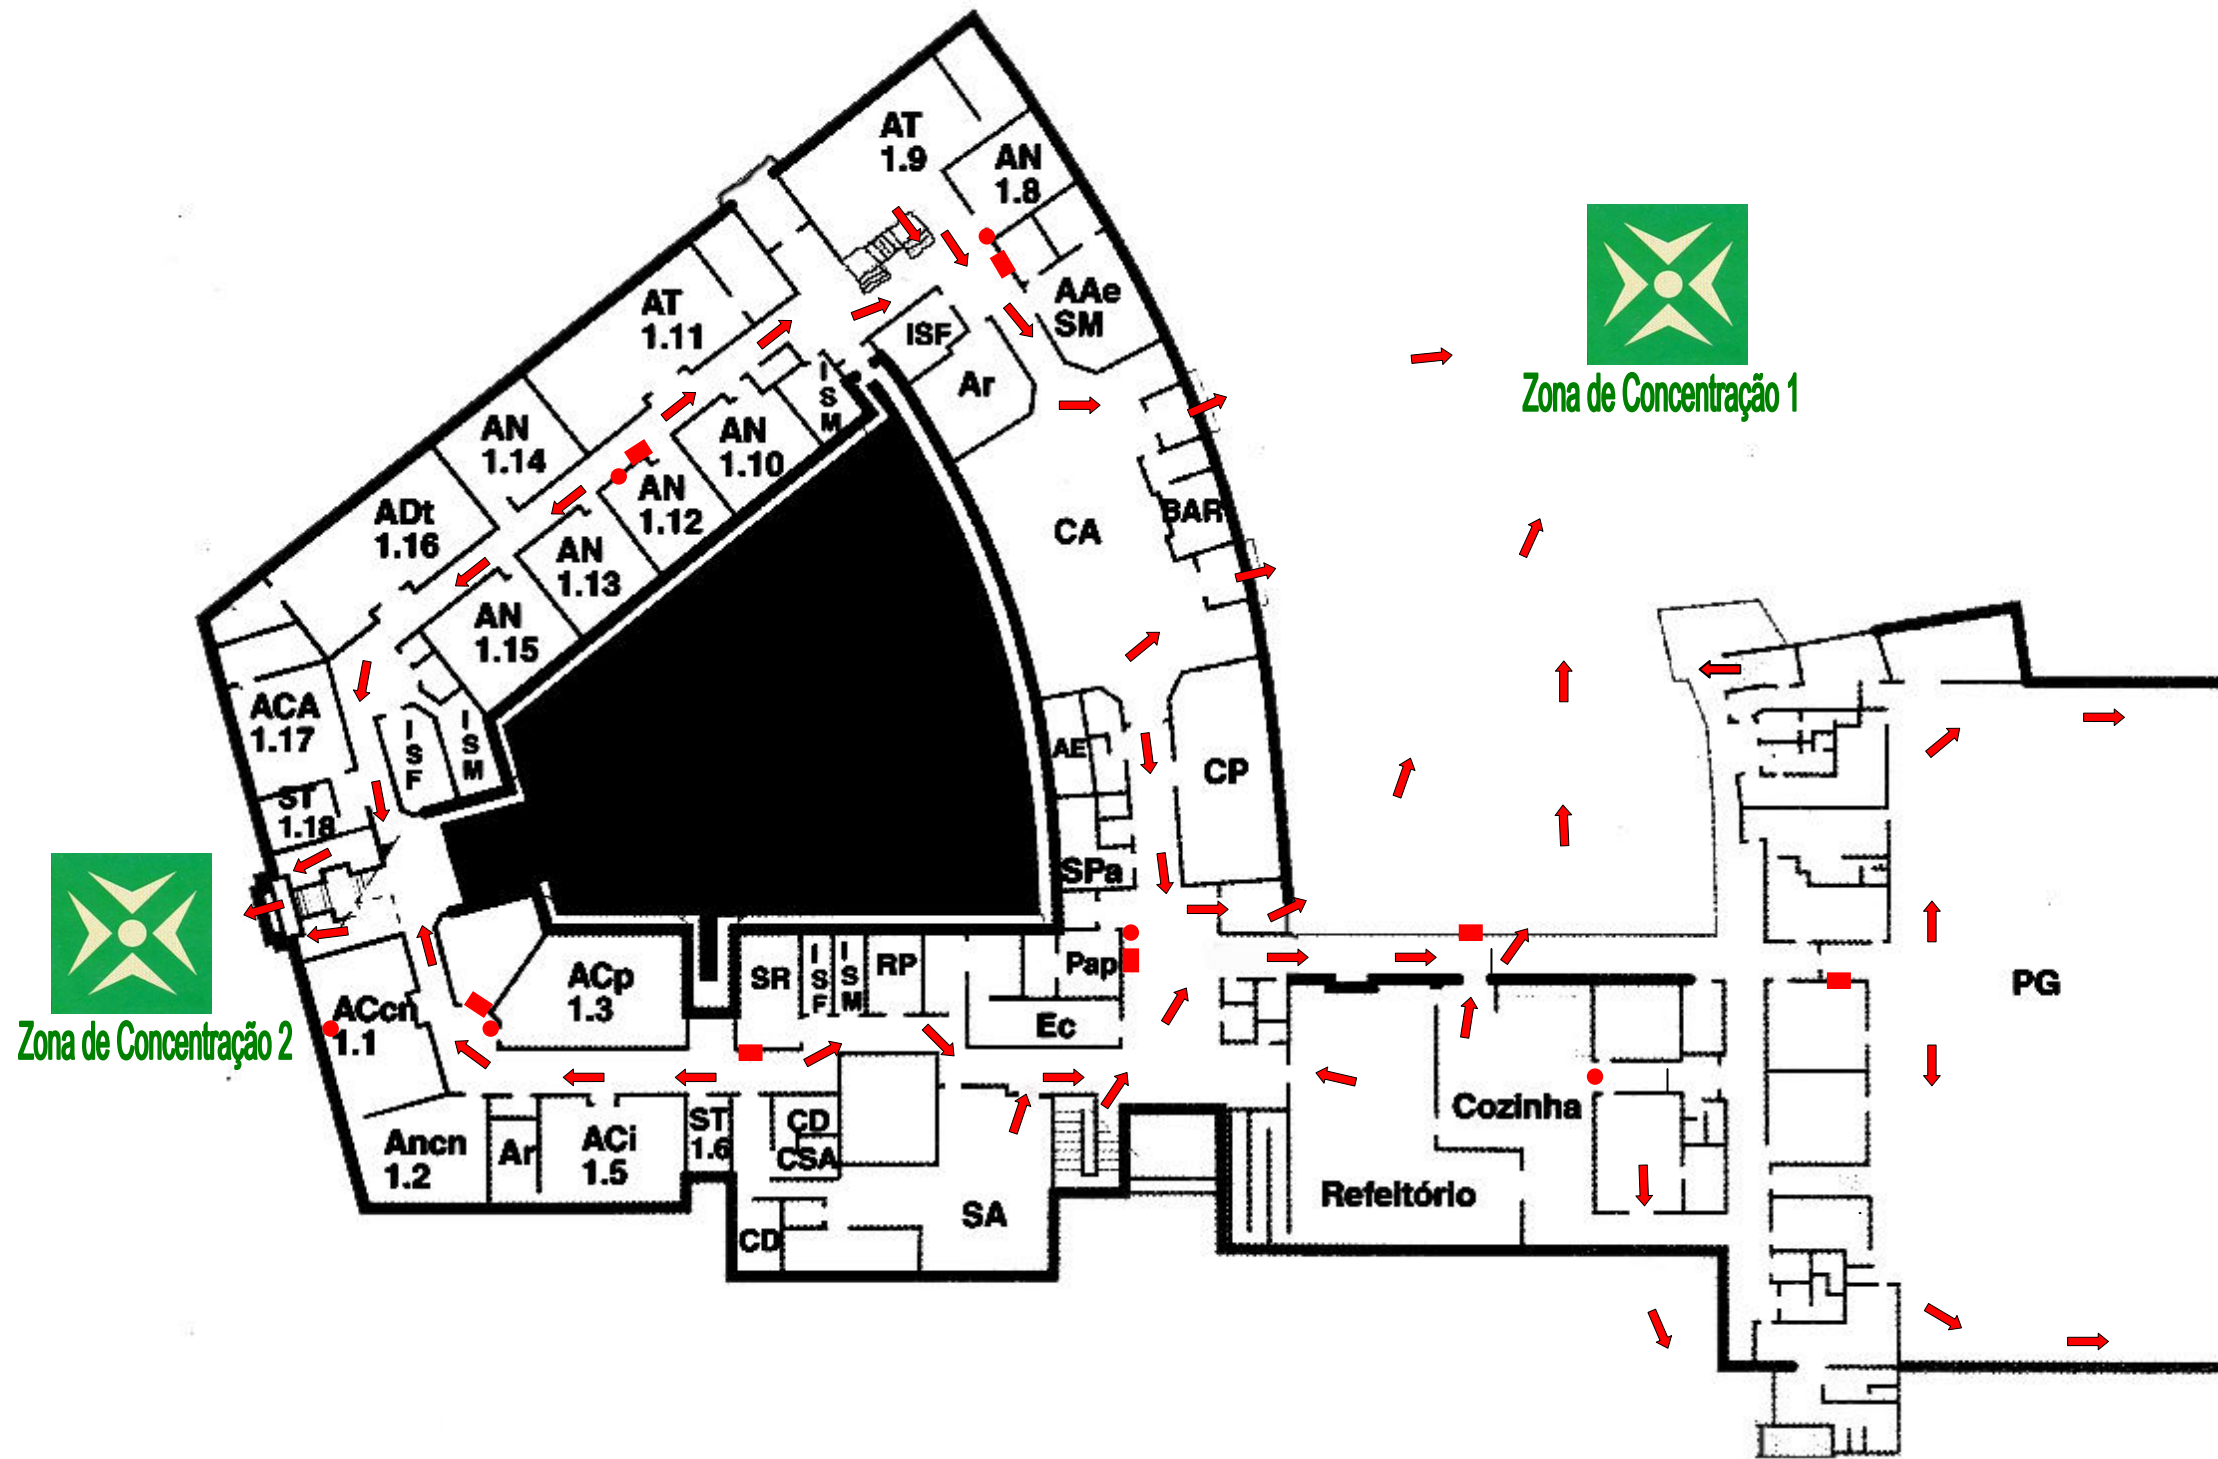

PLANTA DE EMERGÊNCIA

1º PISO

Legendas:

- Extintor
- Boca-de-incêndio/Mangueira
- Saída a seguir

Escala: 1/600

Entrada

Entrada